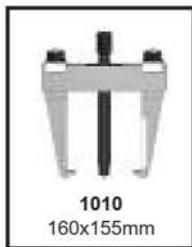

Juego de extractores 7 Tm / 7 Tm Puller set

**Juego de extractores de 7 y 10 ton.
7 and 10 tons pullers set**

El aprovechamiento de las piezas comunes economiza el juego.
The well used of the pieces economize the set.

Ref.	€ juego/set	Se puede montar / <i>It can be obtained</i>	
9087	732,60	1010 - 1110 - 1204B - 1307L - 1307LT 1407 - 1407T - 2301 - 2302	15,0

- | | |
|---|---|
| Extractor de patas rígidas
+ alargaderas (2) y tuercas de enlace
+ extractor 2/3 patas oscilantes
+ extractor 2/3 patas reversibles
+ Extractor de espárragos | <i>Fixed jaws puller
 + extensions (2) and joining nut
 + 2/3 oscillating jaws puller
 + 2/3 reversible jaws puller
 + Stud extractor set</i> |
|---|---|

Con este juego de extractores puede obtener / With this set can be obtained

Ref.	1010	1110	1204B	1307L	1307LT	1407	1407T	2301	2302
€/u.	158,70	172,20	117,80	102,50	137,70	92,10	122,10	40,20	62,70
€/Total	Precio de todos los modelos que se pueden montar: 1.006,0€								