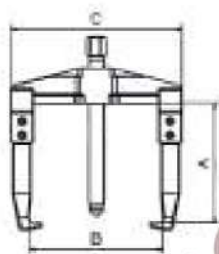

Extractor 2 patas largas rígidas / 2 long jaws pullers **Serie 2400L**

| Ref. | €/u. | A | B | C |  |  |  |
|-------|----------|-----|-----|-----|---|---|---|
| 2410L | 85,70 | 200 | 95 | 134 | 1,5 | 241003 | A-200 |
| 2415L | 89,30 | 200 | 135 | 176 | 1,5 | 241003 | A-200 |
| 2420L | 133,40 | 305 | 165 | 223 | 4,0 | 242003 | B-300 |
| 2425L | 139,40 | 305 | 190 | 250 | 4,1 | 242003 | B-300 |
| 2430L | 232,40 | 380 | 250 | 325 | 9,0 | 243003 | C-375 |
| 2435L | 250,30 | 380 | 350 | 425 | 10,0 | 243003 | C-375 |
| 2440L | 475,00 | 380 | 510 | 585 | 16,0 | 244003 | C-375 |
| 2450L | 1.025,00 | 350 | 640 | 717 | 26,0 | 244003 | D-350 |

Extractor 3 patas largas rígidas / 3 long jaws pullers **Serie 2400LT**

| Ref. | €/u. | A | B max | B min | C |  |  |  |
|--------|--------|-----|-------|-------|-----|---|---|---|
| 2410LT | 132,60 | 200 | 95 | 35 | 134 | 1,7 | 241003 | A-200 |
| 2415LT | 137,20 | 200 | 135 | 38 | 176 | 2,1 | 241003 | A-200 |
| 2420LT | 200,40 | 300 | 165 | 42 | 223 | 5,7 | 242003 | B-300 |

Despiece / Spare parts

Patas

Jaws

|  | €/u. | P | R | e | E | K | N | S |
|---|--------|------|------|-----|------|----|-----|-----|
| A90 | 22,80 | 12,5 | 20,5 | 3,5 | 6 | 29 | 23 | 35 |
| A200 | 28,20 | 12,5 | 20 | 3,5 | 6 | 29 | 23 | 35 |
| B150 | 36,70 | 15 | 25 | 4 | 7 | 37 | 38 | 38 |
| B300 | 41,00 | 16 | 25 | 4 | 7 | 38 | 47 | 47 |
| C200 | 50,20 | 24,5 | 35 | 5,5 | 11,5 | 55 | 67 | 67 |
| C375 | 64,20 | 25 | 34,5 | 6 | 12,5 | 55 | 67 | 67 |
| D225 | 130,00 | 38 | 49,5 | 9,5 | 13,5 | 55 | 160 | 160 |
| D350 | 237,00 | 38 | 49,5 | 9,5 | 13,5 | 55 | 160 | 160 |

Husillos mecánicos

Mechanical spindle

|  | €/u. | R | C | P |
|---|-------|---------------------|------|---|
| 241003 | 10,50 | M14 x 1,50 x 158 | ⊘ 17 |  bola |
| 242003 | 19,80 | M20 x 1,50 x 235 | ⊘ 22 | |
| 243003 | 41,00 | M28 x 2 x 310 | ⊘ 32 | |
| 244003 | 94,00 | 1" gas x 11h. x 338 | ⊘ 35 | |