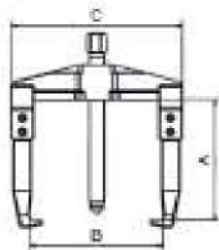

Extractor 2 patas largas rígidas / 2 long jaws pullers **Serie 2400L**

| Ref. | €/u. | A | B | C |  |  |  |
|-------|----------|-----|-----|-----|---|---|---|
| 2410L | 85,70 | 200 | 95 | 134 | 1,5 | 241003 | A-200 |
| 2415L | 89,30 | 200 | 135 | 176 | 1,5 | 241003 | A-200 |
| 2420L | 133,40 | 305 | 165 | 223 | 4,0 | 242003 | B-300 |
| 2425L | 139,40 | 305 | 190 | 250 | 4,1 | 242003 | B-300 |
| 2430L | 232,40 | 380 | 250 | 325 | 9,0 | 243003 | C-375 |
| 2435L | 250,30 | 380 | 350 | 425 | 10,0 | 243003 | C-375 |
| 2440L | 475,00 | 380 | 510 | 585 | 16,0 | 244003 | C-375 |
| 2450L | 1.025,00 | 350 | 640 | 717 | 26,0 | 244003 | D-350 |

Extractor 3 patas largas rígidas / 3 long jaws pullers **Serie 2400LT**

| Ref. | €/u. | A | B max | B min | C |  |  |  |
|--------|--------|-----|-------|-------|-----|---|---|---|
| 2410LT | 132,60 | 200 | 95 | 35 | 134 | 1,7 | 241003 | A-200 |
| 2415LT | 137,20 | 200 | 135 | 38 | 176 | 2,1 | 241003 | A-200 |
| 2420LT | 200,40 | 300 | 165 | 42 | 223 | 5,7 | 242003 | B-300 |

Despiece / Spare parts

Patas

Jaws

|  | €/u. | P | R | e | E | K | N | S |
|---|--------|------|------|-----|------|----|-----|-----|
| A90 | 22,80 | 12,5 | 20,5 | 3,5 | 6 | 29 | 23 | 35 |
| A200 | 28,20 | 12,5 | 20 | 3,5 | 6 | 29 | 23 | 35 |
| B150 | 36,70 | 15 | 25 | 4 | 7 | 37 | 38 | 38 |
| B300 | 41,00 | 16 | 25 | 4 | 7 | 38 | 47 | 47 |
| C200 | 50,20 | 24,5 | 35 | 5,5 | 11,5 | 55 | 67 | 67 |
| C375 | 64,20 | 25 | 34,5 | 6 | 12,5 | 55 | 67 | 67 |
| D225 | 130,00 | 38 | 49,5 | 9,5 | 13,5 | 55 | 160 | 160 |
| D350 | 237,00 | 38 | 49,5 | 9,5 | 13,5 | 55 | 160 | 160 |

Husillos mecánicos

Mechanical spindle

|  | €/u. | R | C | P |
|---|-------|---------------------|------|---|
| 241003 | 10,50 | M14 x 1,50 x 158 | ⊘ 17 |  bola |
| 242003 | 19,80 | M20 x 1,50 x 235 | ⊘ 22 | |
| 243003 | 41,00 | M28 x 2 x 310 | ⊘ 32 | |
| 244003 | 94,00 | 1" gas x 11h. x 338 | ⊘ 35 | |